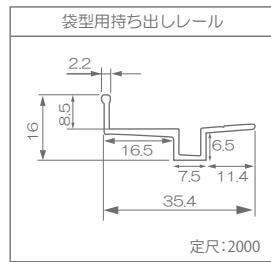

袋型用レール使用 上下持ち出し

■縦断面図

既存サッシの下枠の下がり
10mm以上必要です

レール取付前のレールから框の出幅 (G寸法)

15 mm まで またぎ

◎ 15.1 ~ 20 mm まで 持ち出し

出幅によって仕様が変わる為、ご注文の際は採寸をお願いします

■横断面図

H1151 mm以上は中棧が付きま

上下のW材にアタッチキャップが付きま

H材の両側に2ヶづつストッパーが付きま

共栄ネット販売株式会社

本社 045-894-1779
静岡営業所 054-246-3216