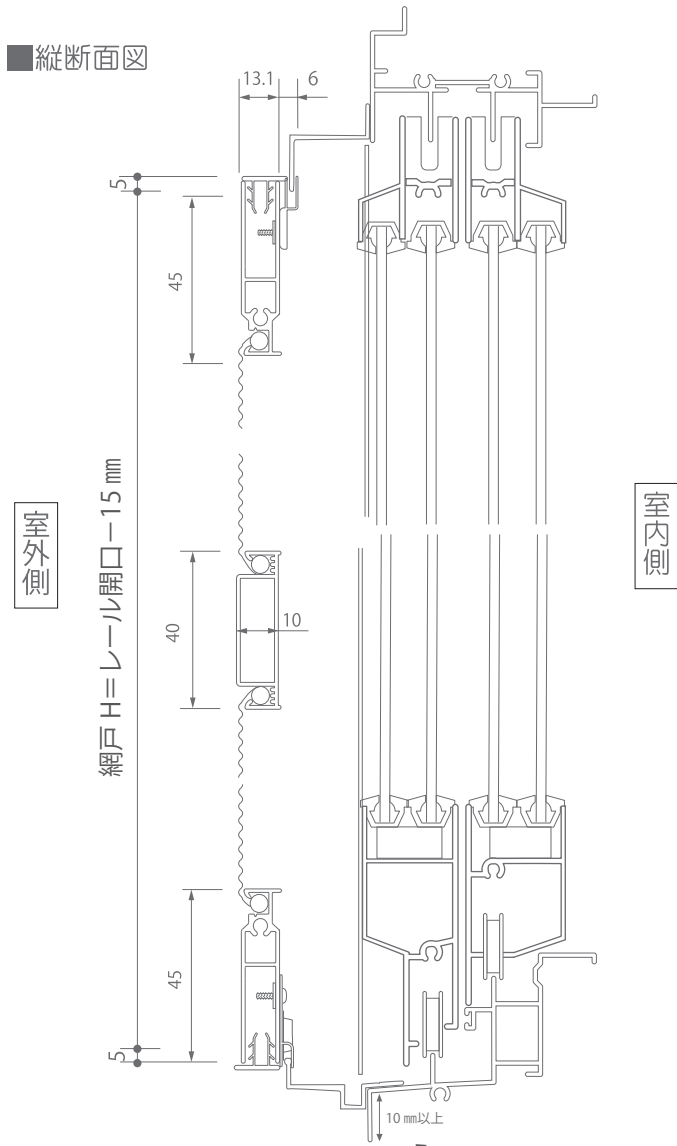

袋型用レール使用 上下持ち出し

■縦断面図

既存サッシの下枠の下がり
10mm以上必要です

レール取付前のレールから框の出幅 (G寸法)

15 mm まで またぎ

◎ 15.1 ~ 20 mm まで 持ち出し

出幅によって仕様が変わる為、ご注文の際は採寸をお願いします

■横断面図

H1151 mm以上は中棧が付きま

上下のW材にアタッチキャップが付きま

H材の両側に2ヶづつストッパーが付きま

共栄ネット販売株式会社

本社 045-894-1779
静岡営業所 054-246-3216