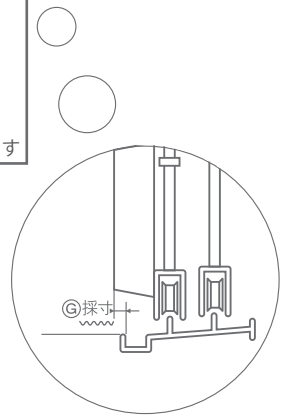

袋型用レール使用 上下持ち出し

■縦断面図

既存サッシの下枠の下がり
10mm以上必要です

レール取付前のレールから框の出幅 (G寸法)

15 mm まで またぎ

◎ 15.1 ~ 20 mm まで 持ち出し

出幅によって仕様が変わる為、ご注文の際は採寸をお願いします

■横断面図

H1151 mm以上は中棧が付きま

上下のW材にアタッチキャップが付きま

H材の両側に2ヶづつストッパーが付きま

共栄ネット販売株式会社

本社 045-894-1779
静岡営業所 054-246-3216