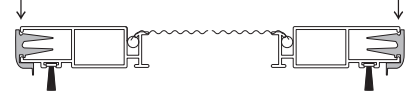

袋型用レール使用 上下持ち出し

■縦断面図

既存サッシの下枠の下がり
10mm以上必要です

レール取付前のレールから框の出幅 (G寸法)

15 mm まで またぎ

◎ 15.1 ~ 20 mm まで 持ち出し

出幅によって仕様が変わる為、ご注文の際は採寸をお願いします

■横断面図

H1151 mm以上は中棧が付きま

上下のW材にアタッチキャップが付きま

H材の両側に2ヶづつストッパーが付きま

共栄ネット販売株式会社

本社 045-894-1779
静岡営業所 054-246-3216