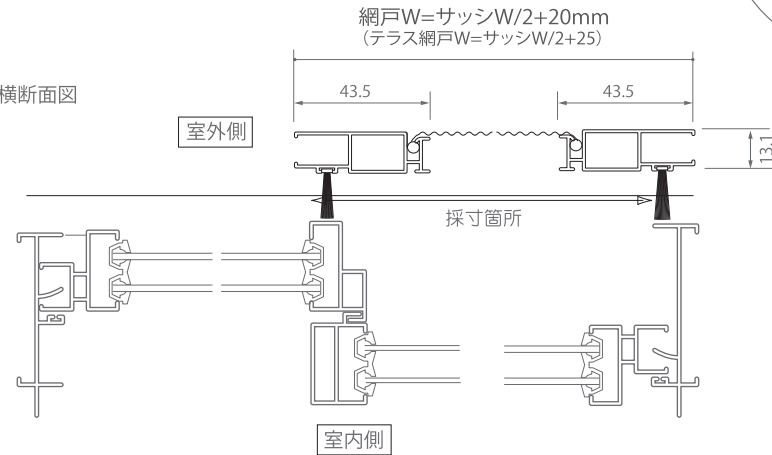

袋型用レール使用 上下持ち出し

■縦断面図

既存サッシの下枠の下がり
10mm以上必要です

レール取付前のレールから框の出幅 (G寸法)

15 mm まで またぎ

◎ 15.1 ~ 20 mm まで 持ち出し

出幅によって仕様が変わる為、ご注文の際は採寸をお願いします

■横断面図

H1151 mm以上は中棧が付きま

上下のW材にアタッチキャップが付きま

H材の両側に2ヶづつストッパーが付きま

共栄ネット販売株式会社

本社 045-894-1779
静岡営業所 054-246-3216