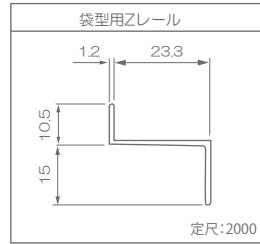

袋型用レール使用 上下持ち出し

■縦断面図

既存サッシの下枠の下がり
10mm以上必要です

レール取付前のレールから框の出幅 (G寸法)

15 mm まで またぎ

◎ 15.1 ~ 20 mm まで 持ち出し

出幅によって仕様が変わる為、ご注文の際は採寸をお願いします

■横断面図

H1151 mm以上は中棧が付きま

上下のW材にアタッチキャップが付きま

H材の両側に2ヶづつストッパーが付きま

共栄ネット販売株式会社

本社 045-894-1779
静岡営業所 054-246-3216