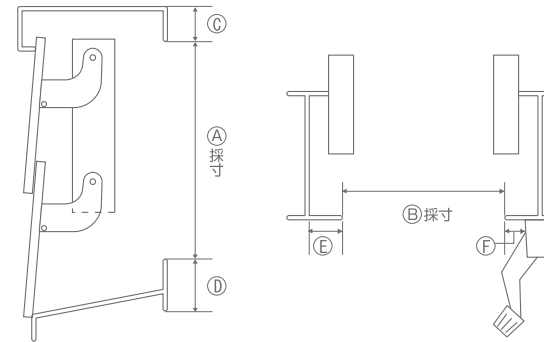

# ルーバー用網戸 (Rタイプ)

上下のけんどんに対応

サッシにフィットさせる  
ガラスルーバー専用網戸

ツメがバネで上下に動き  
サッシのツバを挟みます。

## ルーバー用網戸姿図 (Rタイプ)

製作可能最小寸法：W200mm/H200mm  
H1001mm～中棧付になります。

\* 詳しくは P76 の納まり図をご覧ください。

### 採寸箇所

① = 高さ・開口寸法

② = 巾・開口寸法