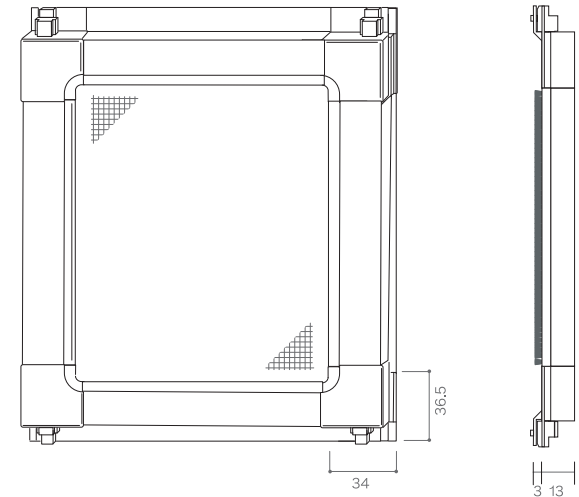

# ルーバー用網戸 (Rタイプ)

上下のけんどんに対応

サッシにフィットさせる  
ガラスルーバー専用網戸

ツメがバネで上下に動き  
サッシのツバを挟みます。

## ルーバー用網戸姿図 (Rタイプ)

製作可能最小寸法：W200mm/H200mm  
H1001mm～中棧付になります。

\* 詳しくは P76 の納まり図をご覧ください。