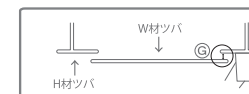

### カラーバリエーション ( )内当社色記号

※印刷のため実際の色と異なります。

シルバー(S) ブロンズ(B) ブラック(L) アイボリー(W) 真っ白(H) ダークブロンズ(K) アーベングレー(V)

W、Hの枠(ツバ)がずれている場合は  
形状とG寸法をお知らせください。

網戸  
スタンダード  
ハイグレード  
高級網戸  
Z防炎型  
袋型可動  
袋型固定  
MBC  
MWB30タイプ  
M  
D  
ルーバー(R)  
ルーバー(RT)  
ルーバー(RX)  
枠付き開き  
枠付き上げ下げ  
中折れ