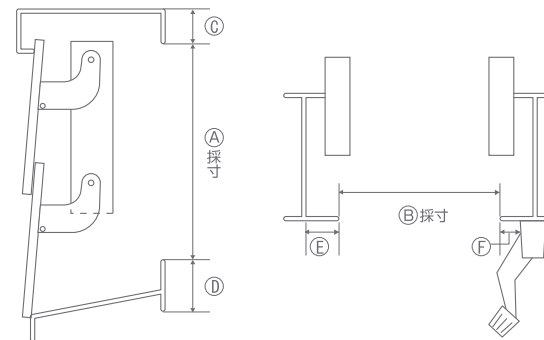

カムブラック(KL)

ナチュラルシルバー(Q)

*印の記載のあるものは静岡支店のみの取扱いとなります。

ルーバー用網戸姿図 (RXタイプ)

製作可能最小寸法：W200mm/H200mm
H1001mm～中棧付になります。

*詳しくはP76の納まり図をご覧ください。

採寸箇所

①=高さ・開口寸法

②=巾・開口寸法

発注手順

採寸

左記の採寸箇所 A～Fを採寸してください。
サッシメーカーがわかる場合はご指定ください。

アルミ色

網

数量

カタログ末巻にオーダーシートがあります。

サッシにより納まらない場合があります

W、Hの枠(ツバ)がずれている場合は
形状とG寸法をお知らせください。