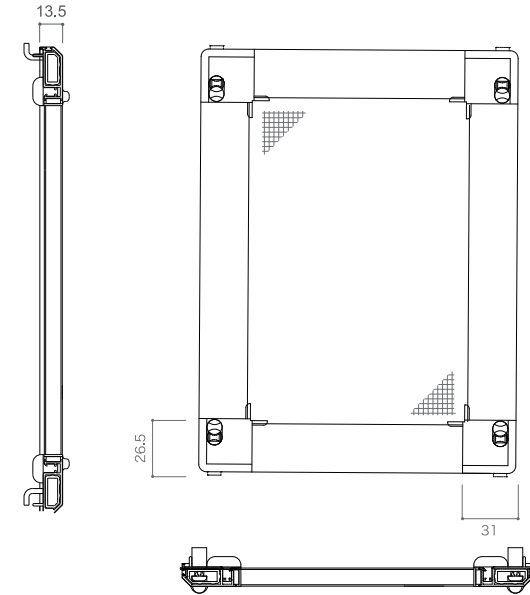

ルーバー用網戸 (RXタイプ)

上下のけんどんに対応

サッシにフィットさせる
ガラスルーバー専用網戸

カラーバリエーション ()内当社色記号

※印刷のため実際の色と異なります。

アイボリーホワイト(W)

ブラウン (I)

ブラチナステン(P)

カムブラック(KL)

ナチュラルシルバー(Q)

*印の記載のあるものは静岡支店のみの取扱いとなります。

ルーバー用網戸姿図 (RXタイプ)

製作可能最小寸法：W200mm/H200mm
H1001mm～中棧付になります。

*詳しくはP76の納まり図をご覧ください。

採寸箇所

①=高さ・開口寸法

サッシにより納まらない場合があります

W、Hの枠(ツバ)がずれている場合は
形状とG寸法をお知らせください。