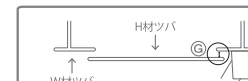

カムブラック(KL)

ナチュラルシルバー(Q)

*印の記載のあるものは静岡支店のみの取扱いとなります。

ルーバー用網戸姿図 (RXタイプ)

製作可能最小寸法：W200mm/H200mm
H1001mm～中棧付になります。

*詳しくはP76の納まり図をご覧ください。

採寸箇所

①=高さ・開口寸法

②=巾・開口寸法

発注手順

採寸

左記の採寸箇所 A～Fを採寸してください。
サッシメーカーがわかる場合はご指定ください。

アルミ色

網

数量

カタログ末巻にオーダーシートがあります。

サッシにより納まらない場合があります

W、Hの枠(ツバ)がずれている場合は
形状とG寸法をお知らせください。