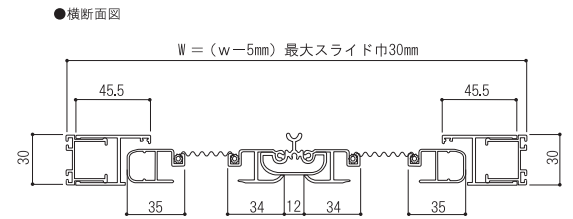

# 中折網戸

網戸レールのない玄関引き戸や  
勝手口ドアに

上部のスライド枠（パネ式）のパネの突っ張りにより、ビス・釘を使わず取り付けも簡単です。

\*製作範囲についてはお問合せ下さい

部屋内側に折れます

## 中折れ網戸製品寸法

\* 詳しくは P80 の納まり図をご覧ください。

## 採寸箇所