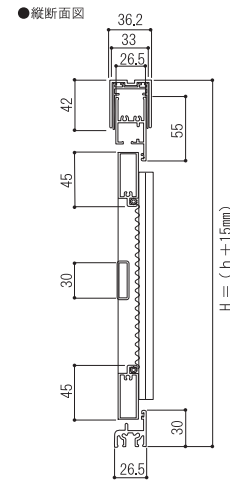

# 中折網戸

網戸レールのない玄関引き戸や  
勝手口ドアに

上部のスライド枠（パネ式）のパネの突っ張りにより、ビス・釘を使わず取り付けも簡単です。

\*製作範囲についてはお問合せ下さい

部屋内側に折れます

## 中折れ網戸製品寸法

\* 詳しくは P80 の納まり図をご覧ください。

## 採寸箇所

### ドアタイプ採寸方法