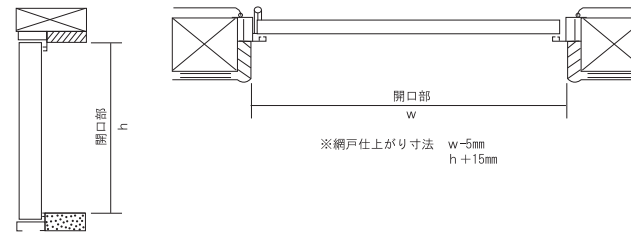

採寸箇所

ドアタイプ採寸方法