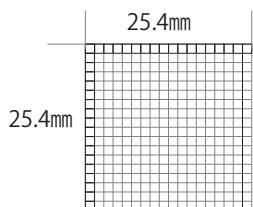

取扱い網一覧

種類	色	メッシュ数	巾	種類	色	メッシュ数	巾
サランネット (ポリプロピレン)	グレー	18#×18#	910	レックスネット (グラスファイバー)	グレー	18#×14#	910
			1360				1200
			1510				1800
	黒	18#×18#	910		黒	18#×14#	910
			1360				1200
			1510				1800
	白	18#×18#	910	BSスーパー (ポリエステル)	銀黒	20#×20#	910
	グレー/黒	20#×20#	910			24#×24#	1400
	グレー/黒	24#×24#	1400			200#×200#	1000
	ステンネット (ステンネット)	グレー/黒	30#×30#	910	クロスキャビン (ポリエステル)	黒	200#×200#
1500				1500			
18#×18#				910			
18#×18#		18#×18#	1200	ペットディフェンスα (ポリエステル-RVC)	グレー/黒	20#×20#	910
			1320				1820
1520		1520	クロスキャビンVT (ポリエステル)	黒	33#×30#	1000	
20#×20#		910	清潔輝きネット (ポリエステル)	黒	20#×20#	910	
24#×24#		1000	侵入虫禁止 (ポリエステル)	黒	50#×50#	910	
※30#×30#	1000				1400		
※40#×40#	1000	虫退散ネット (ポリプロピレン)	グレー/黒	22#×20#	910		

※印については在庫確認をお願いします。

メッシュ数とは1インチ(=2.54cm)四方の中に入っているマス目の数です。線径によりマス目の大きさは異なります。

18メッシュの場合は
縦、横それぞれに
18個の升目が入っています。

キレイな網戸で風を感じましょう

網戸でエコライフ!

防虫^{プラス}高機能網戸

ペットディフェンス登場!

ペットの爪にも優しくて、抗菌機能もプラス。
さらに安心な網になりました。
色もグレーとブラックがあり、広幅も登場で
用途が広がりました。