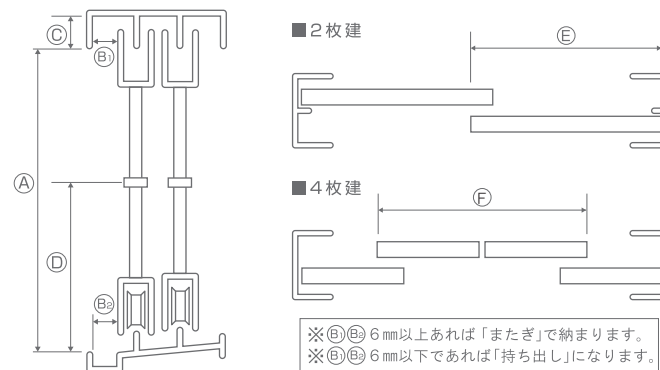

ハイクオリティ網戸姿図

* 縦材の端から75mmの位置に戸車が付いています。

オプションで中棧も付けられます

* 舟形の引手がつきます。
* 詳しくはP70の納まり図をご覧ください。

採寸箇所

※(B)ⓐ6mm以上あれば「またぎ」で納まります。
※(B)ⓐ6mm以下であれば「持ち出し」になります。

※またぎの場合、(A)網戸レールの内法+12mmが網戸出来寸法
(但し、(C)寸法が15mm未満の場合は上部かかり代が少なくなります。)

発注手順

採寸

左記の採寸箇所 A ~ Dを採寸してください。

- またぎ ⓐⓐ 6mm以上
- 持ち出し ⓐⓐ 5mm以下
- ⓐⓐの寸法により、納まりやモヘアの長さが変わります
- 上どぶ どぶ巾をお知らせください

アルミ色

網

数量

カタログ末巻にオーダーシートがあります。