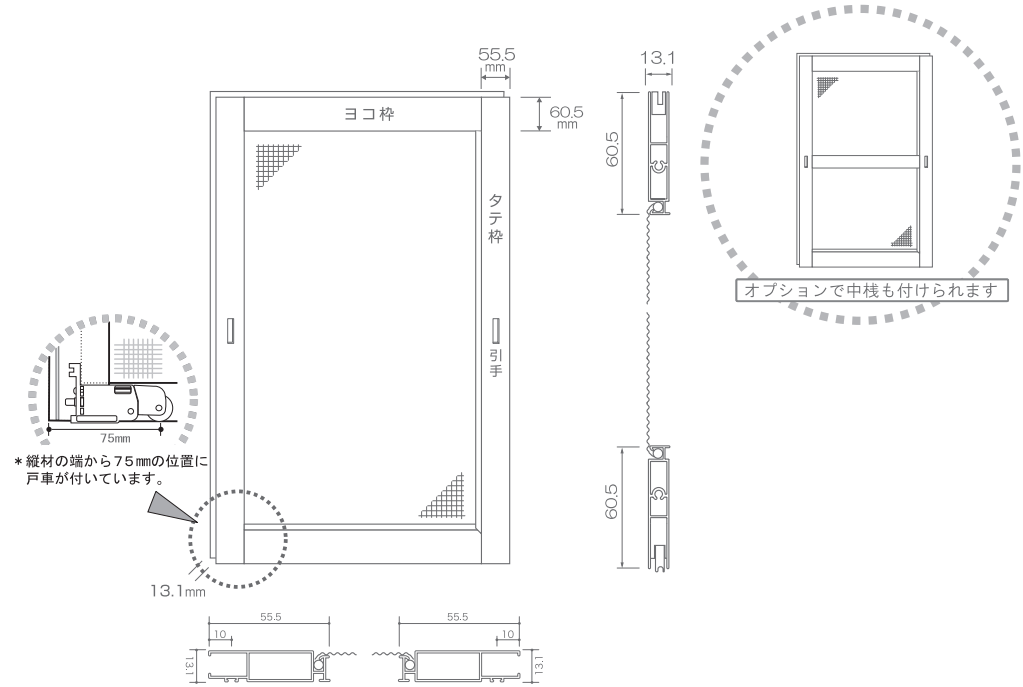

ハイクオリティ網戸姿図

* 縦材の端から75mmの位置に戸車が付いています。

オプションで中棧も付けられます

* 舟形の引手がつきます。
* 詳しくはP70の納まり図をご覧ください。

採寸箇所

※(B)ⓐ6mm以上あれば「またぎ」で納まります。
※(B)ⓐ6mm以下であれば「持ち出し」になります。

※またぎの場合、(A)網戸レールの内法+12mmが網戸出来寸法
(但し、(C)寸法が15mm未満の場合は上部かかり代が少なくなります。)

発注手順

採寸

左記の採寸箇所 A ~ Dを採寸してください。

- またぎ ⓐⓐ 6mm以上
- 持ち出し ⓐⓐ 5mm以下
- ⓐⓐの寸法により、納まりやモヘアの長さが変わります
- 上どぶ どぶ巾をお知らせください

アルミ色

網

数量

カタログ末巻にオーダーシートがあります。