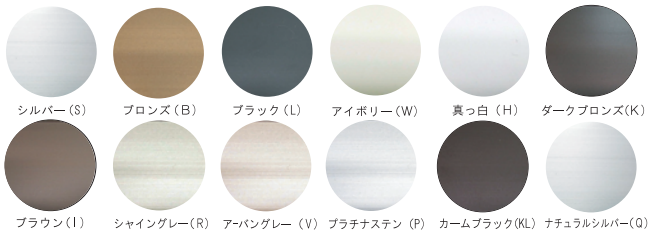

ハイクオリティ網戸

デザイン・素材・耐久性にこだわった
解放感の味わえる高品質

外れ止め防止機能が付いた安全設計。耐久性も向上したフレッドです。

オプションで中棧も付けられます。

軽やかな動きと振動を吸収し、静けさを実現。ワンタッチで戸車が飛び出し外れにくくなる新設計。

カラーバリエーション ()内当社色記号
※印刷のため実際の色と異なります。

シルバー(S) ブロンズ(B) ブラック(L) アイボリー(W) 真っ白(H) ダークブロンズ(K)
ブラウン(I) シヤングレー(R) アーバングレー(V) ブラチナステン(P) カムブラック(KL) ナチュラルシルバー(Q)