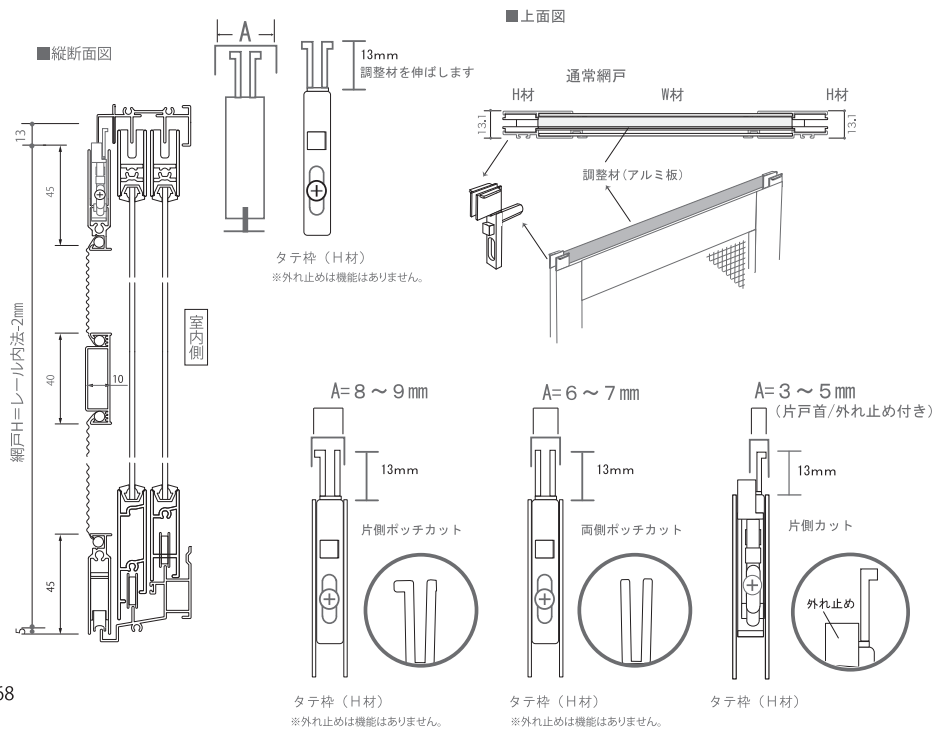

網戸基本寸法/納まり図

上どぶ・下マタギ

A=14~30mm ※ドブ幅に応じたどぶキャップが付きます

※ご注文の際にはどぶの中、どぶの深さを必ずお知らせください。

A=10~12mm ※ドブ幅13mm以下はドブ幅によって、振れ止めが変わります

網戸基本寸法/納まり図

上フリーサイズ下またぎ

木窓用調整材付下またぎ

納まり図
網戸
ハイテック
高級網戸
袋型之防
袋型可動
袋型固定
MB/MC
MB/MC/W30
MD
ルーバー(R)
ルーバー(RT)
ルーバー(RX)
枠付き上げ下げ
枠なし開き
中折れ
納まり図
網戸
ハイテック
高級網戸
袋型之防
袋型可動
袋型固定
MB/MC
MB/MC/W30
MD
ルーバー(R)
ルーバー(RT)
ルーバー(RX)
枠付き上げ下げ
枠なし開き
中折れ