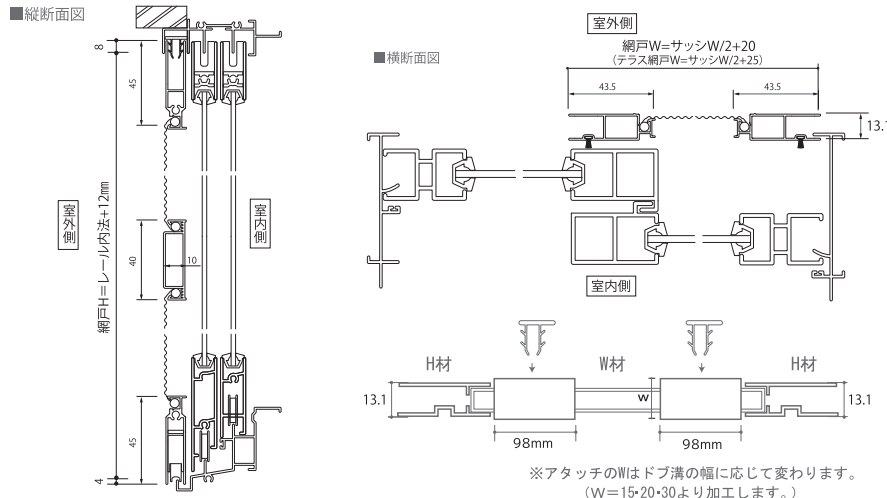

網戸基本寸法/納まり図

上どぶ・下マタギ

A=14~30mm ※ドブ幅に応じたどぶキャップが付きます

※ご注文の際にはどぶの中、どぶの深さを必ずお知らせください。

A=10~12mm ※ドブ幅13mm以下はドブ幅によって、振れ止めが変わります

網戸基本寸法/納まり図

上フリーサイズ下またぎ

木窓用調整材付下またぎ

納まり図
網戸
ハイテック
高級網戸
袋型之防
袋型可動
袋型固定
MB/MC
MB/MC/W30
MD
ルーバー(R)
ルーバー(RT)
ルーバー(RX)
枠付き上げ下げ
枠なし開き
中折れ
納まり図
網戸
ハイテック
高級網戸
袋型之防
袋型可動
袋型固定
MB/MC
MB/MC/W30
MD
ルーバー(R)
ルーバー(RT)
ルーバー(RX)
枠付き上げ下げ
枠なし開き
中折れ