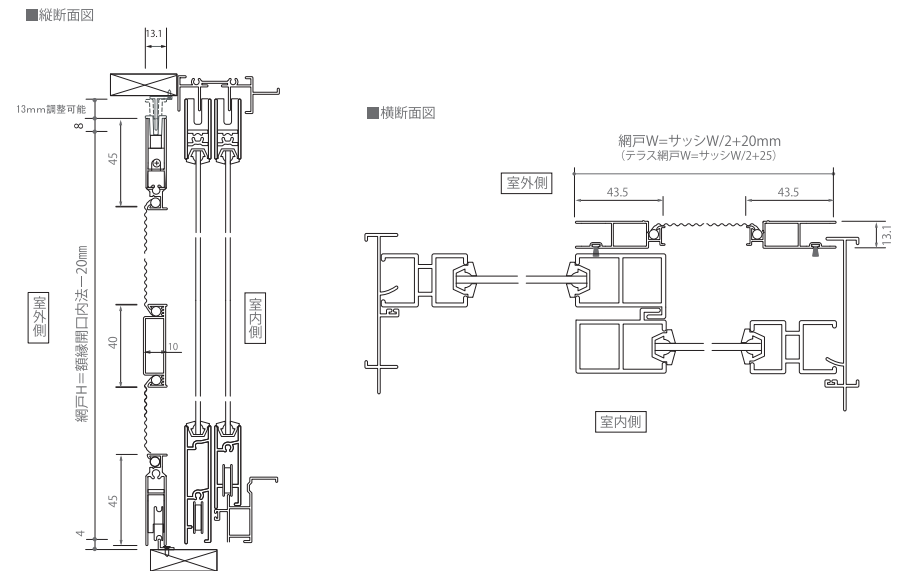

網戸基本寸法/納まり図

上どぶ・下マタギ

A=14~30mm ※ドブ幅に応じたどぶキャップが付きます

※ご注文の際にはどぶの中、どぶの深さを必ずお知らせください。

A=10~12mm ※ドブ幅13mm以下はドブ幅によって、振れ止めが変わります

網戸基本寸法/納まり図

上フリーサイズ下またぎ

木窓用調整材付下またぎ

納まり図
網戸
ハイテック
高級網戸
袋型之防
袋型可動
袋型固定
MB/MC
MB/MC/W30
MD
ルーバー(R)
ルーバー(RT)
ルーバー(RX)
枠付き上げ下げ
枠なし開き
中折れ
納まり図
網戸
ハイテック
高級網戸
袋型之防
袋型可動
袋型固定
MB/MC
MB/MC/W30
MD
ルーバー(R)
ルーバー(RT)
ルーバー(RX)
枠付き上げ下げ
枠なし開き
中折れ