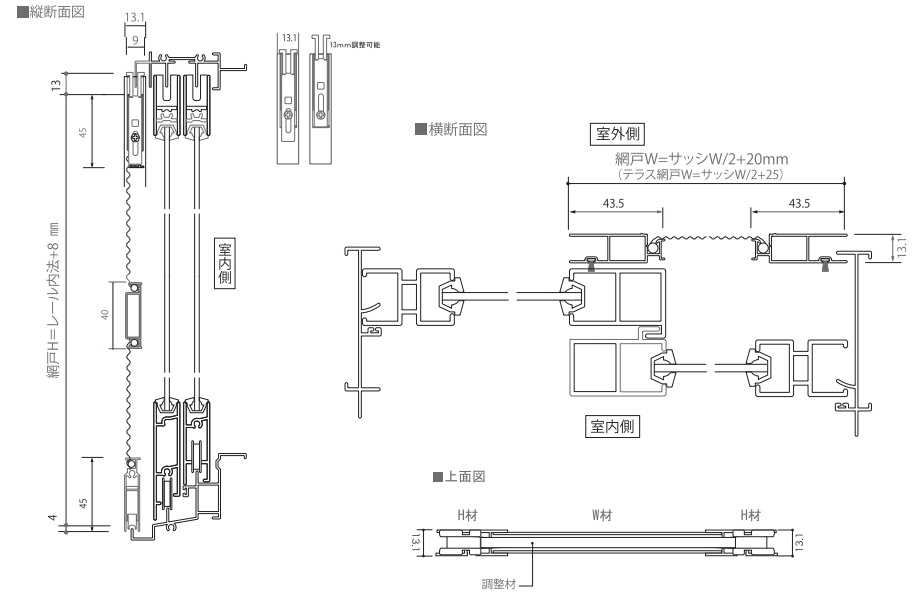

網戸基本寸法/納まり図

上どぶ・下マタギ

A=14~30mm ※ドブ幅に応じたどぶキャップが付きます

※ご注文の際にはどぶの中、どぶの深さを必ずお知らせください。

A=10~12mm ※ドブ幅13mm以下はドブ幅によって、振れ止めが変わります

網戸基本寸法/納まり図

上フリーサイズ下またぎ

木窓用調整材付下またぎ

納まり図
網戸
ハイテック
高級網戸
袋型之防
袋型可動
袋型固定
MB/MC
MB/MC/W30
MD
ルーバー(R)
ルーバー(RT)
ルーバー(RX)
枠付き上げ下げ
枠なし開き
中折れ
納まり図
網戸
ハイテック
高級網戸
袋型之防
袋型可動
袋型固定
MB/MC
MB/MC/W30
MD
ルーバー(R)
ルーバー(RT)
ルーバー(RX)
枠付き上げ下げ
枠なし開き
中折れ