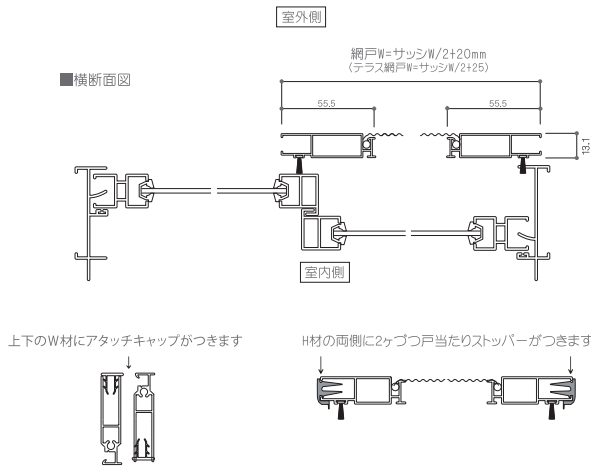

網戸基本寸法/納まり図

ハイクオリティー上下またぎ

■ 偏芯フレドム・偏芯戸車

ハイクオリティー上下持出し

網戸基本寸法/納まり図

乙防袋型網戸

H=1151mm以上は中棧が付きます。

袋型可動網戸

H=1151mm以上は中棧が付きます。

H=1151mm以上は中棧が付きます。

納まり図

網戸

ハイクオリティー

高級網戸

袋型乙防

袋型可動

袋型固定

MBMC

MB/MC/W30

MD

ルーバー(R)

ルーバー(RT)

ルーバー(RX)

枠付き上げ下げ

枠なし開き

中折れ