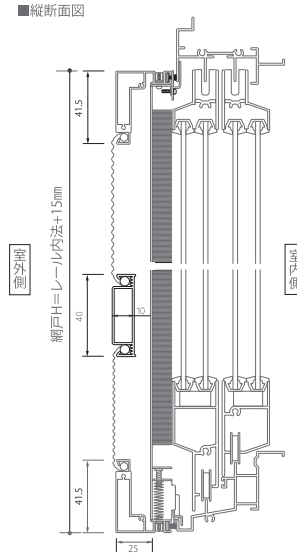

網戸基本寸法/納まり図

ハイクオリティー上下またぎ

■ 偏芯フレドム・偏芯戸車

ハイクオリティー上下持出し

網戸基本寸法/納まり図

乙防袋型網戸

H=1151mm以上は中棧が付きます。

袋型可動網戸

H=1151mm以上は中棧が付きます。

H=1151mm以上は中棧が付きます。

納まり図

網戸

ハイクオリティー

高級網戸

袋型乙防

袋型可動

袋型固定

MBMC

MB/MC/W30

MD

ルーバー(R)

ルーバー(RT)

ルーバー(RX)

枠付き上げ下げ

枠なし開き

中折れ