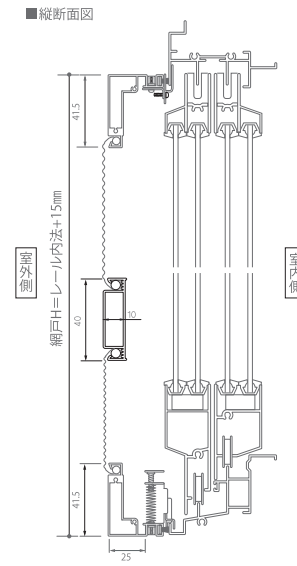

網戸基本寸法/納まり図

ハイクオリティー上下またぎ

■ 偏芯フレドム・偏芯戸車

ハイクオリティー上下持出し

網戸基本寸法/納まり図

乙防袋型網戸

H=1151mm以上は中棧が付きます。

袋型可動網戸

H=1151mm以上は中棧が付きます。

H=1151mm以上は中棧が付きます。

納まり図

網戸

ハイクオリティー

高級網戸

袋型乙防

袋型可動

袋型固定

MBMC

MB/MC/W30

MD

ルーバー(R)

ルーバー(RT)

ルーバー(RX)

枠付き上げ下げ

枠なし開き

中折れ