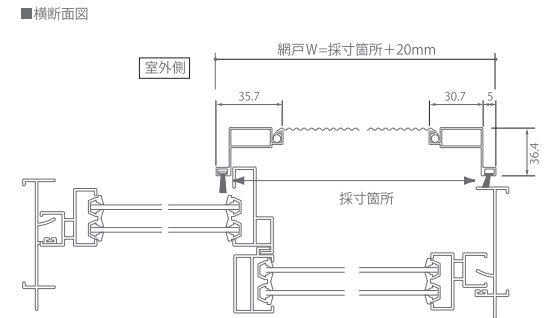

網戸基本寸法/納まり図

ハイクオリティー上下またぎ

■ 偏芯フレドム・偏芯戸車

ハイクオリティー上下持出し

網戸基本寸法/納まり図

乙防袋型網戸

H=1151mm以上は中棧が付きます。

袋型可動網戸

H=1151mm以上は中棧が付きます。

H=1151mm以上は中棧が付きます。

納まり図

網戸

ハイクオリティー

高級網戸

袋型乙防

袋型可動