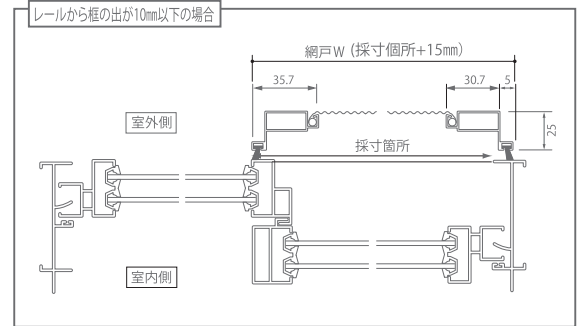

網戸基本寸法/納まり図

ハイクオリティー上下またぎ

■ 偏芯フレドム・偏芯戸車

ハイクオリティー上下持出し

網戸基本寸法/納まり図

乙防袋型網戸

H=1151mm以上は中棧が付きます。

袋型可動網戸

H=1151mm以上は中棧が付きます。

H=1151mm以上は中棧が付きます。

納まり図

網戸

ハイクオリティー

高級網戸

袋型乙防

袋型可動