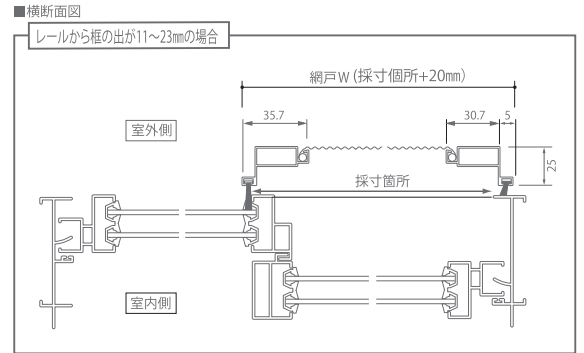

網戸基本寸法/納まり図

ハイクオリティー上下またぎ

■ 偏芯フレドム・偏芯戸車

ハイクオリティー上下持出し

網戸基本寸法/納まり図

乙防袋型網戸

H=1151mm以上は中棧が付きます。

袋型可動網戸

H=1151mm以上は中棧が付きます。

H=1151mm以上は中棧が付きます。

納まり図

網戸

ハイクオリティー

高級網戸

袋型乙防

袋型可動