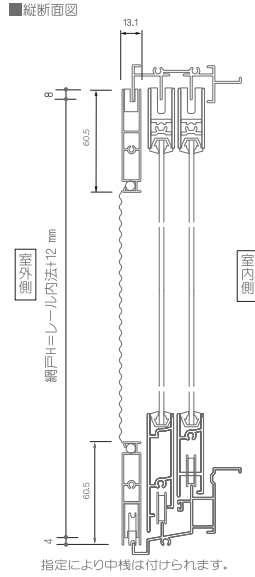

網戸基本寸法/納まり図

ハイクオリティー上下またぎ

■ 偏芯フレドム・偏芯戸車

ハイクオリティー上下持出し

網戸基本寸法/納まり図

乙防袋型網戸

H=1151mm以上は中棧が付きます。

袋型可動網戸

H=1151mm以上は中棧が付きます。

H=1151mm以上は中棧が付きます。

納まり図

網戸

ハイクオリティー

高級網戸

袋型乙防

袋型可動

袋型固定

MBMC

MB/MC/W30

MD

ルーバー(R)

ルーバー(RT)

ルーバー(RX)

枠付き上げ下げ

枠なし開き

中折れ