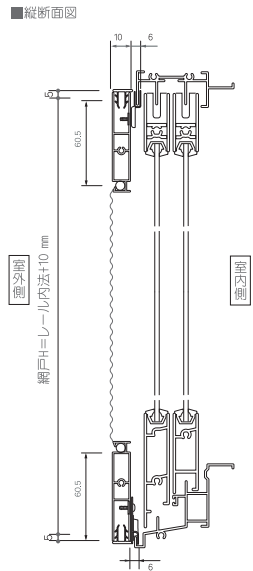

網戸基本寸法/納まり図

ハイクオリティー上下またぎ

■ 偏芯フレドム・偏芯戸車

ハイクオリティー上下持出し

網戸基本寸法/納まり図

乙防袋型網戸

H=1151mm以上は中棧が付きます。

袋型可動網戸

H=1151mm以上は中棧が付きます。

H=1151mm以上は中棧が付きます。

納まり図

網戸

ハイクオリティー

高級網戸

袋型乙防

袋型可動

袋型固定

MBMC

MB/MC/W30

MD

ルーバー(R)

ルーバー(RT)

ルーバー(RX)

枠付き上げ下げ

枠なし開き

中折れ