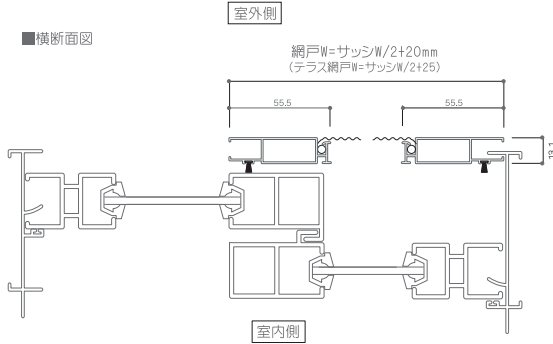

網戸基本寸法/納まり図

ハイクオリティー上下またぎ

■ 偏芯フレドム・偏芯戸車

ハイクオリティー上下持出し

網戸基本寸法/納まり図

乙防袋型網戸

H=1151mm以上は中棧が付きます。

袋型可動網戸

H=1151mm以上は中棧が付きます。

H=1151mm以上は中棧が付きます。

納まり図

網戸

ハイクオリティー

高級網戸

袋型乙防

袋型可動