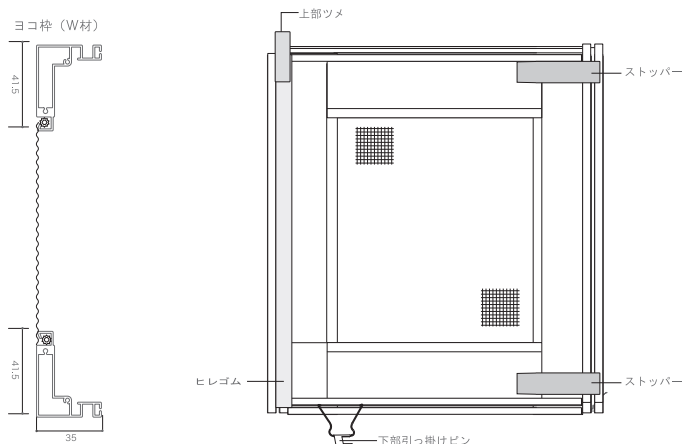

網戸基本寸法/納まり図

袋型固定網戸

*内観右側のみ使用可能です。

■上面図

■側面図

※レールの水切り穴に差し込みます。

網戸基本寸法/納まり図

MB/MC網戸

MB網戸は中棧なし/MC網戸は中棧付