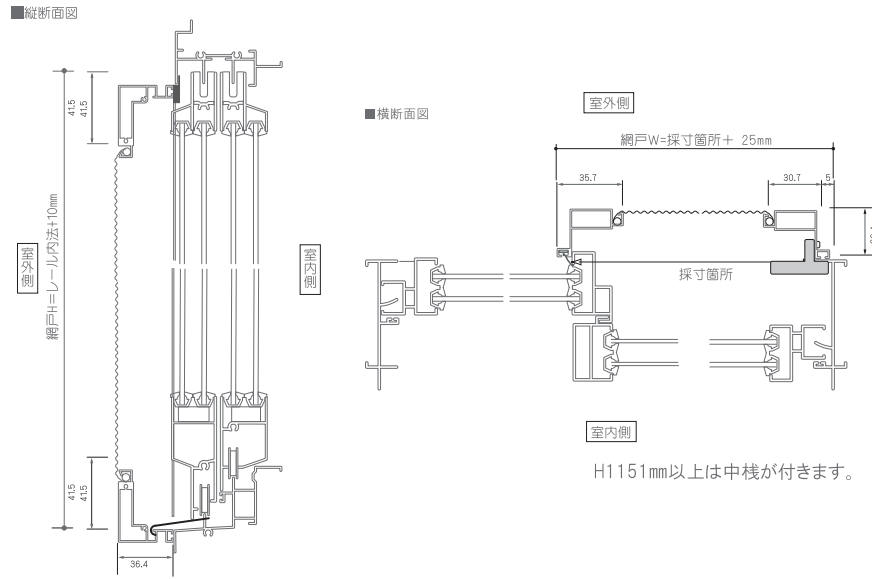

網戸基本寸法/納まり図

袋型固定網戸

*内観右側のみ使用可能です。

■上面図

■側面図

※レールの水切り穴に差し込みます。

網戸基本寸法/納まり図

MB/MC網戸

MB網戸は中棧なし/MC網戸は中棧付