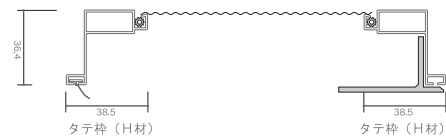

網戸基本寸法/納まり図

袋型固定網戸

*内観右側のみ使用可能です。

■上面図

■側面図

※レールの水切り穴に差し込みます。

網戸基本寸法/納まり図

MB/MC網戸

MB網戸は中棧なし/MC網戸は中棧付