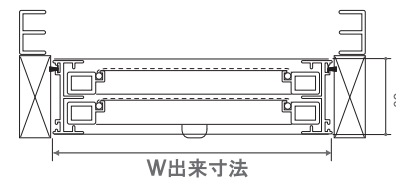

網戸基本寸法/納まり図

ルーバー網戸 (R)

H1000mm以上は中棧が付きます。

ルーバー網戸 (RT)

H1000mm以上は中棧が付きます。

ルーバー網戸 (RX)

13.5

網戸基本寸法/納まり図

枠付上げ下げ網戸

高さ 開口寸法 -11 ミリ (出来寸法)
巾 開口寸法 -3ミリ (出来寸法)

注) ご注文の際には必ず開口寸法をお知らせ下さい。

枠付上げ下げ網戸 (3分割)

高さ 開口寸法 -11 ミリ (出来寸法)
巾 開口寸法 -3ミリ (出来寸法)

注) ご注文の際には必ず開口寸法をお知らせ下さい。