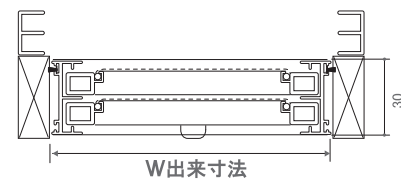

網戸基本寸法/納まり図

ルーバー網戸 (R)

H1000mm以上は中棧が付きます。

ルーバー網戸 (RT)

H1000mm以上は中棧が付きます。

ルーバー網戸 (RX)

13.5

網戸基本寸法/納まり図

枠付上げ下げ網戸

高さ 開口寸法 -11 ミリ (出来寸法)
巾 開口寸法 -3ミリ (出来寸法)

注) ご注文の際には必ず開口寸法をお知らせ下さい。

枠付上げ下げ網戸 (3分割)

高さ 開口寸法 -11 ミリ (出来寸法)
巾 開口寸法 -3ミリ (出来寸法)

注) ご注文の際には必ず開口寸法をお知らせ下さい。