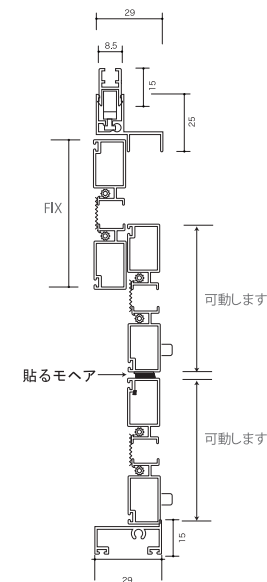

網戸基本寸法/納まり図

ルーバー網戸 (R)

H1000mm以上は中棧が付きます。

ルーバー網戸 (RT)

H1000mm以上は中棧が付きます。

ルーバー網戸 (RX)

13.5

網戸基本寸法/納まり図

枠付上げ下げ網戸

高さ 開口寸法 -11 ミリ (出来寸法)
巾 開口寸法 -3ミリ (出来寸法)

注) ご注文の際には必ず開口寸法をお知らせ下さい。

枠付上げ下げ網戸 (3分割)

高さ 開口寸法 -11 ミリ (出来寸法)
巾 開口寸法 -3ミリ (出来寸法)

注) ご注文の際には必ず開口寸法をお知らせ下さい。