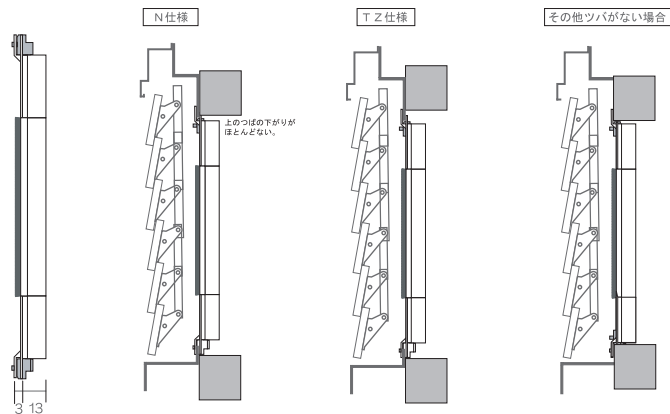

網戸基本寸法/納まり図

ルーバー網戸 (R)

H1000mm以上は中棧が付きます。

ルーバー網戸 (RT)

H1000mm以上は中棧が付きます。

ルーバー網戸 (RX)

13.5

網戸基本寸法/納まり図

枠付上げ下げ網戸

高さ 開口寸法 -11 ミリ (出来寸法)
巾 開口寸法 -3ミリ (出来寸法)

注) ご注文の際には必ず開口寸法をお知らせ下さい。

枠付上げ下げ網戸 (3分割)

高さ 開口寸法 -11 ミリ (出来寸法)
巾 開口寸法 -3ミリ (出来寸法)

注) ご注文の際には必ず開口寸法をお知らせ下さい。