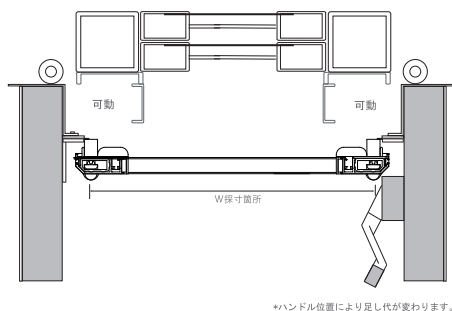

網戸基本寸法/納まり図

ルーバー網戸 (R)

H1000mm以上は中棧が付きます。

ルーバー網戸 (RT)

H1000mm以上は中棧が付きます。

ルーバー網戸 (RX)

13.5

網戸基本寸法/納まり図

枠付上げ下げ網戸

高さ 開口寸法 -11 ミリ (出来寸法)
巾 開口寸法 -3ミリ (出来寸法)

注) ご注文の際には必ず開口寸法をお知らせ下さい。

枠付上げ下げ網戸 (3分割)

高さ 開口寸法 -11 ミリ (出来寸法)
巾 開口寸法 -3ミリ (出来寸法)

注) ご注文の際には必ず開口寸法をお知らせ下さい。