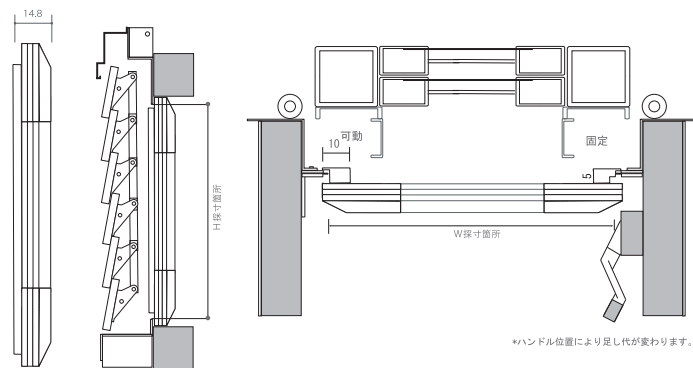

網戸基本寸法/納まり図

ルーバー網戸 (R)

H1000mm以上は中棧が付きます。

ルーバー網戸 (RT)

H1000mm以上は中棧が付きます。

ルーバー網戸 (RX)

13.5

網戸基本寸法/納まり図

枠付上げ下げ網戸

高さ 開口寸法 -11 ミリ (出来寸法)
巾 開口寸法 -3ミリ (出来寸法)

注) ご注文の際には必ず開口寸法をお知らせ下さい。

枠付上げ下げ網戸 (3分割)

高さ 開口寸法 -11 ミリ (出来寸法)
巾 開口寸法 -3ミリ (出来寸法)

注) ご注文の際には必ず開口寸法をお知らせ下さい。