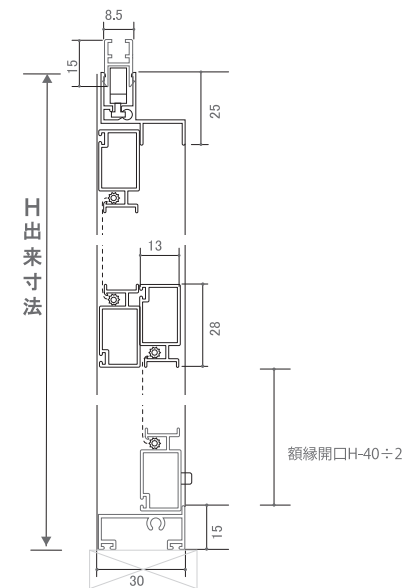

網戸基本寸法/納まり図

ルーバー網戸 (R)

H1000mm以上は中棧が付きます。

ルーバー網戸 (RT)

H1000mm以上は中棧が付きます。

ルーバー網戸 (RX)

13.5

網戸基本寸法/納まり図

枠付上げ下げ網戸

高さ 開口寸法 -11 ミリ (出来寸法)
巾 開口寸法 -3ミリ (出来寸法)

注) ご注文の際には必ず開口寸法をお知らせ下さい。

枠付上げ下げ網戸 (3分割)

高さ 開口寸法 -11 ミリ (出来寸法)
巾 開口寸法 -3ミリ (出来寸法)

注) ご注文の際には必ず開口寸法をお知らせ下さい。