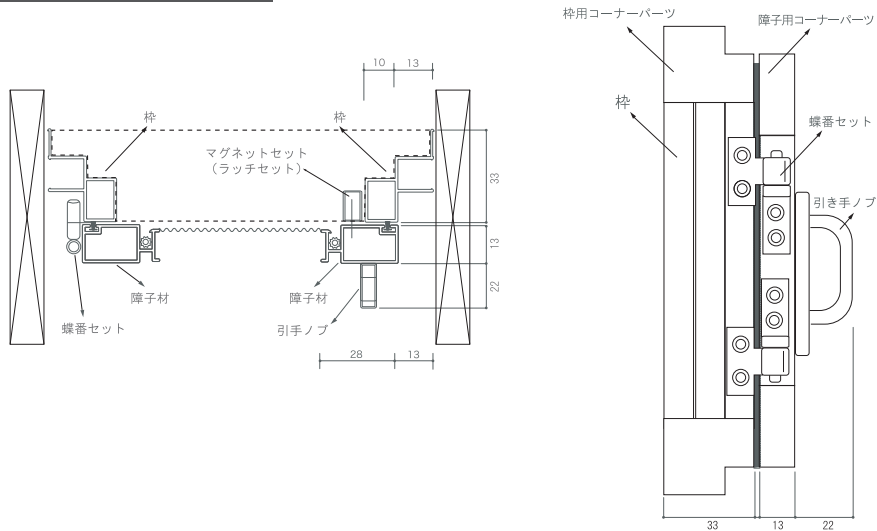

網戸基本寸法/納まり図

枠付き開き網戸

H1000mm以上は中棧が付きます。

枠付き開き網戸 (観音開き)

H1000mm以上は中棧が付きます。

網戸基本寸法/納まり図

開き障子材網戸 (FIX)

枠無し開き網戸 (蝶番取付)

引き違いの網戸に蝶番、取手をつけて製作しています。(マグネットは部品で付きます)

上面図

| 取手(樹脂) | 丁番(金属) | マグネットセット |
|-----------|-----------------------|----------------|
| | | |
| 22, 60, 8 | 4, 14, 12, 50, 14, 12 | 12, 45, 10, 30 |