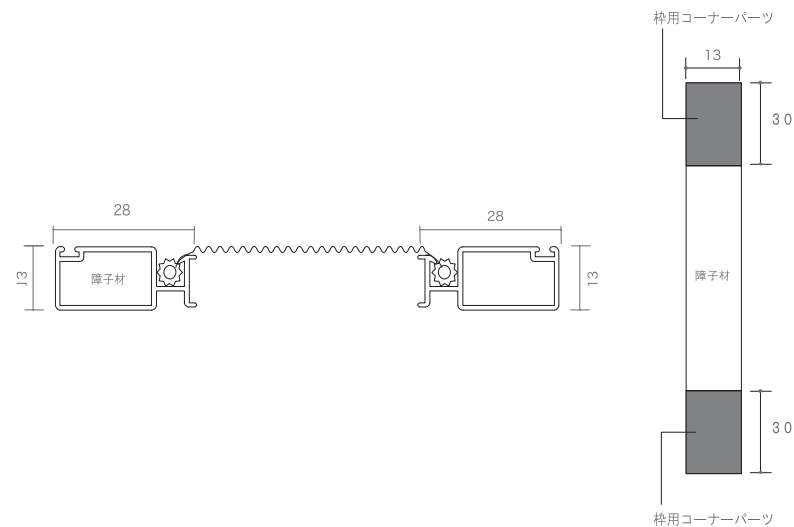

網戸基本寸法/納まり図

枠付き開き網戸

H1000mm以上は中棧が付きます。

枠付き開き網戸 (観音開き)

H1000mm以上は中棧が付きます。

網戸基本寸法/納まり図

開き障子材網戸 (FIX)

枠無し開き網戸 (蝶番取付)

引き違いの網戸に蝶番、取手をつけて製作しています。(マグネットは部品で付きます)

上面図

| 取手(樹脂) | 丁番(金属) | マグネットセット |
|-----------|-----------------------|----------------|
| | | |
| 22, 60, 8 | 4, 14, 12, 50, 14, 12 | 12, 45, 10, 30 |