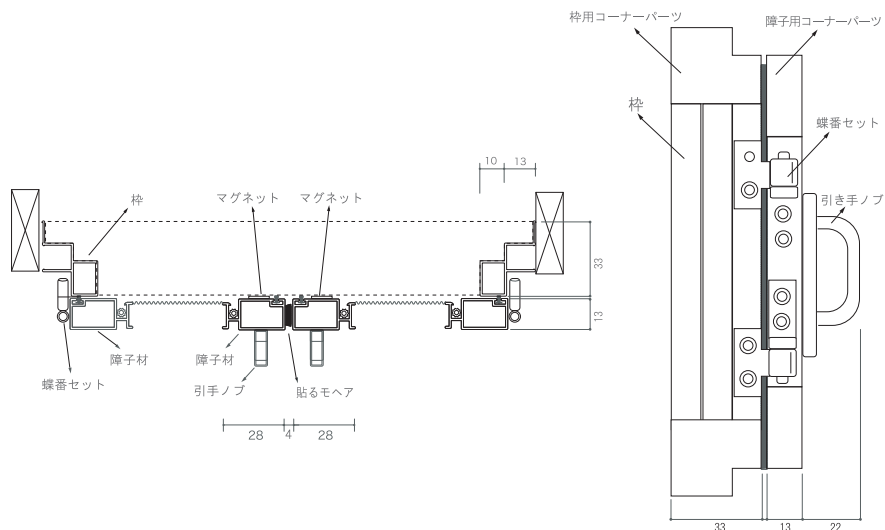

網戸基本寸法/納まり図

枠付き開き網戸

H1000mm以上は中棧が付きます。

枠付き開き網戸 (観音開き)

H1000mm以上は中棧が付きます。

網戸基本寸法/納まり図

開き障子材網戸 (FIX)

枠無し開き網戸 (蝶番取付)

引き違いの網戸に蝶番、取手をつけて製作しています。(マグネットは部品で付きます)

上面図

| 取手(樹脂) | 丁番(金属) | マグネットセット |
|-----------|-----------------------|----------------|
| | | |
| 22, 60, 8 | 4, 14, 12, 50, 14, 12 | 12, 45, 10, 30 |