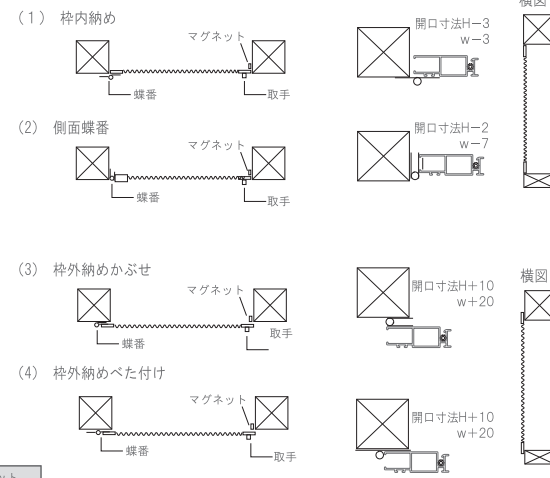

網戸基本寸法/納まり図

枠付き開き網戸

H1000mm以上は中棧が付きます。

枠付き開き網戸 (観音開き)

H1000mm以上は中棧が付きます。

網戸基本寸法/納まり図

開き障子材網戸 (FIX)

枠無し開き網戸 (蝶番取付)

引き違いの網戸に蝶番、取手をつけて製作しています。(マグネットは部品で付きます)

上面図

| 取手(樹脂) | 丁番(金属) | マグネットセット |
|-----------|-----------------------|----------------|
| | | |
| 22, 60, 8 | 4, 14, 12, 50, 14, 12 | 12, 45, 10, 30 |