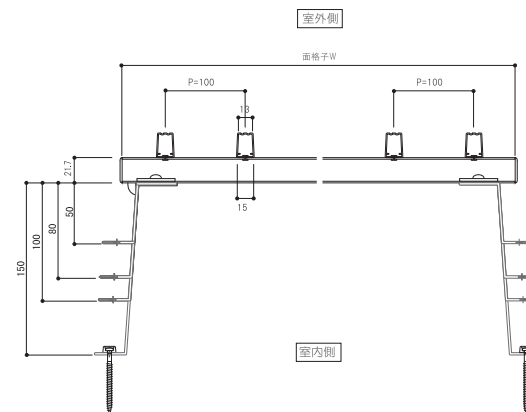

網戸基本寸法/納まり図

中折れ網戸

●縦断面図

●横断面図

*ご注文時、開口寸法をお知らせください。
吊元のご指定もお願いします。

※通常使用
内寸38mm以上の場合

※端部スライドカバー無し
内寸35mm以上の場合

※25mmアタッチメント使用
内寸27mm以上の場合

面格子基本寸法/納まり図

アルミたて面格子

■縦断面図

■横断面図

アルミよこ面格子

■縦断面図

■横断面図