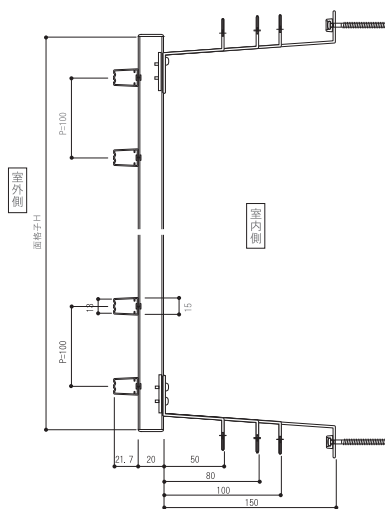

網戸基本寸法/納まり図

中折れ網戸

●縦断面図

●横断面図

*ご注文時、開口寸法をお知らせください。
吊元のご指定もお願いします。

※通常使用
内寸38mm以上の場合

※端部スライドカバー無し
内寸35mm以上の場合

※25mmアタッチメント使用
内寸27mm以上の場合

面格子基本寸法/納まり図

アルミたて面格子

■縦断面図

■横断面図

アルミよこ面格子

■縦断面図

■横断面図