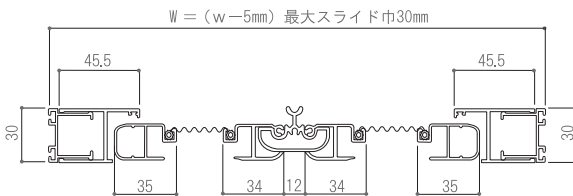

網戸基本寸法/納まり図

中折れ網戸

●縦断面図

●横断面図

*ご注文時、開口寸法をお知らせください。
吊元のご指定もお願いします。

※通常使用
内寸38mm以上の場合

※端部スライドカバー無し
内寸35mm以上の場合

※25mmアタッチメント使用
内寸27mm以上の場合

面格子基本寸法/納まり図

アルミたて面格子

■縦断面図

■横断面図

アルミよこ面格子

■縦断面図

■横断面図