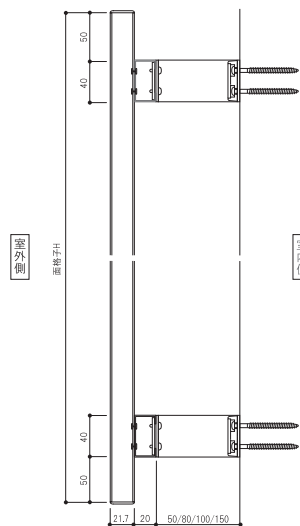

網戸基本寸法/納まり図

中折れ網戸

●縦断面図

●横断面図

*ご注文時、開口寸法をお知らせください。
吊元のご指定もお願いします。

※通常使用
内寸38mm以上の場合

※端部スライドカバー無し
内寸35mm以上の場合

※25mmアタッチメント使用
内寸27mm以上の場合

面格子基本寸法/納まり図

アルミたて面格子

■縦断面図

■横断面図

アルミよこ面格子

■縦断面図

■横断面図