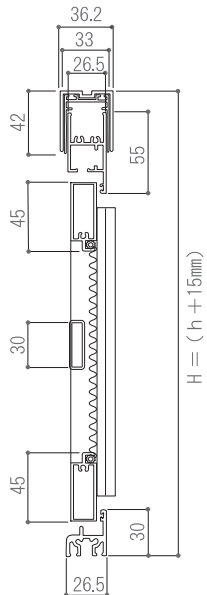

網戸基本寸法/納まり図

中折れ網戸

●縦断面図

●横断面図

*ご注文時、開口寸法をお知らせください。
吊元のご指定もお願いします。

※通常使用
内寸38mm以上の場合

※端部スライドカバー無し
内寸35mm以上の場合

※25mmアタッチメント使用
内寸27mm以上の場合

面格子基本寸法/納まり図

アルミたて面格子

■縦断面図

■横断面図

アルミよこ面格子

■縦断面図

■横断面図